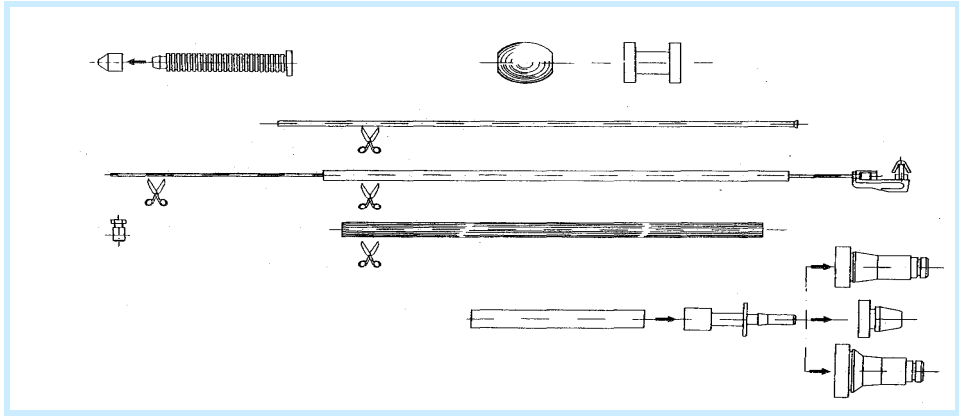

ACCELERATOR CABLES

COMANDI ACCELERATORE A PEDALE * CABLES D'ACCELERATEUR * VERGASERZUGE