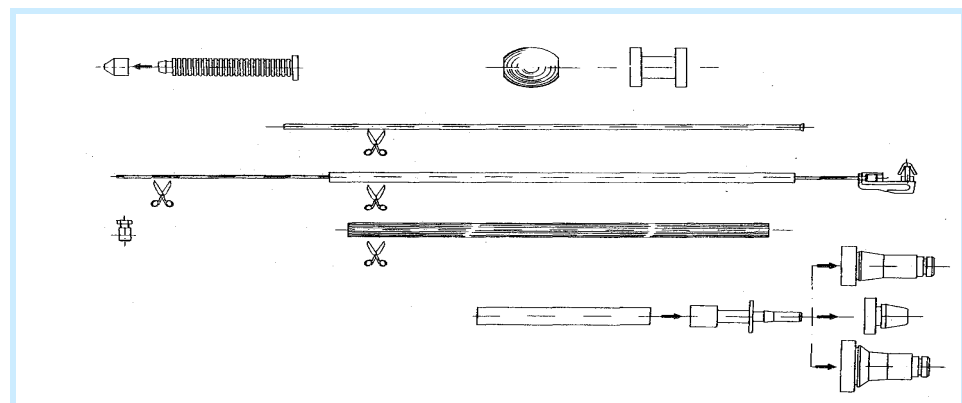

ACCELERATOR CABLES

COMANDI ACCELERATORE A PEDALE * CABLES D'ACCELERATEUR * VERGASERZUGE

07.0354

35.0343

35.0347

35.0348