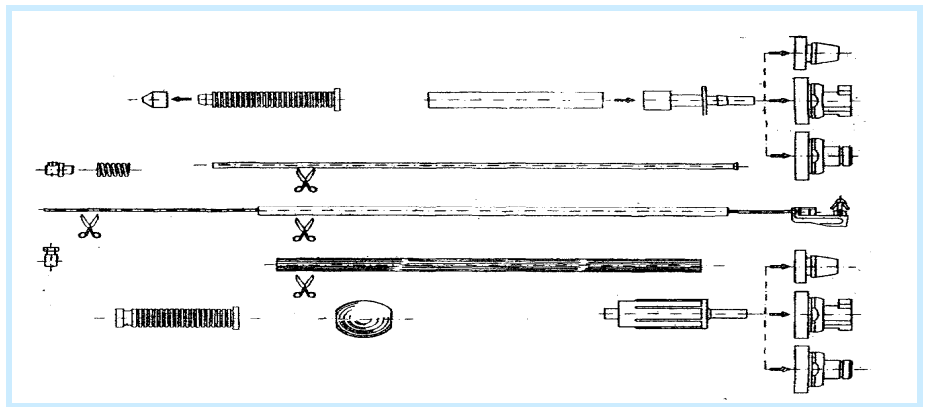

ACCELERATOR CABLES

COMANDI ACCELERATORE A PEDALE * CABLES D'ACCELERATEUR * VERGASERZUGE

35.0348

35.0350

35.0352

35.0353

ACCELERATOR CABLES

COMANDI ACCELERATORE A PEDALE * CABLES D'ACCELERATEUR * VERGASERZUGE