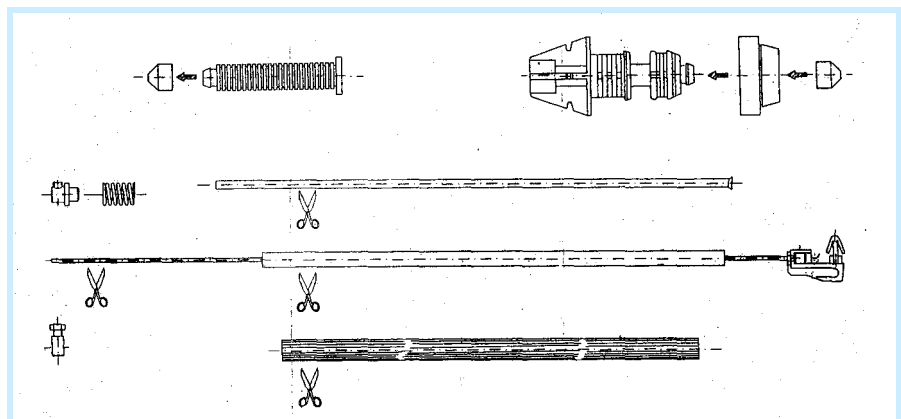

35.0353

11.0375.1

ACCELERATOR CABLES

COMANDI ACCELERATORE A PEDALE * CABLES D'ACCELERATEUR * VERGASERZUGE

OUR REF.	OEM/Compares with No.	APPLICATION	YEAR	LENGTH
FERRARI				
15.0300	181380	246 GT		
15.0301	106492	308 GTB-GTS		
15.0302	120260	308 GT		
15.0303	105574	308		
15.0304	115134	308		
15.0306	137578	308		
15.0305	110809	512 BB		
FIAT				
11.0339.1	7736507	Punto 55-60-75	11/93-	830/700
11.0340.1	7775116	Punto 6 speed	11/93-	850/720
11.0341.1	7722083	Punto GTI	11/93-	720/560
11.0342.1	7739541	Punto Diesel	11/93-	1185/1015
11.0382.1	7780024	Punto 55-60-75	97-	880/720
11.0383.1	7780032	Punto 6 speed	97-	890/630
11.0384.1	46473223	Punto 85 1.2 16V	97-	730/490
11.0385.1	46467449	Punto 1.4 Racing	97-	940/760
11.0386.1	7780028	Punto Diesel	97-	1105/920
11.0399.1	46749873-46749874	Punto 1.2 8V-Spi	99-	800/640
11.0395.1	46540245	Punto 1.8 HGT 16v	99-	866/696
11.0355.1	46431041	Bravo / Brava 1.4	95-	605/470
11.0370.1	46463149	Bravo / Brava 1.6	95-	605/355
11.0356.1	7776549	Bravo / Brava 1.6 (autom.)	95-	625/450
11.0366.1	46446692	Bravo / Brava 1.8	95-	1220/1055
11.0367.1	7777663	Bravo / Brava Diesel-Turbodiesel	95-	1045/845
11.0365.1	46469731-46410902	Bravo / Brava TD 100cv	96-	705/520
11.0358.1	46475311-46468658	Bravo / Brava TD 75cv	96-	910/730
11.0372.1	7772034	Bravo 2.0 20V	95-	695/500
11.0355.1	46431041	Marea 1.4	95-	605/470
11.0370.1	46463149	Marea 1.6	95-	605/355
11.0366.1	46446692	Marea 1.8	95-	1220/1055
11.0390.1	46469068	Marea 1.8	96/01	1125/945
11.0356.1	7776549	Marea 1,6 (autom.)	95-	625/450
11.0372.1	7772034	Marea 2.0 20V	95-	695/500
11.0358.1	46475311-46468658	Marea TD 75cv	96-	910/730
11.0365.1	46469731-46410902	Marea TD 100cv	96-	705/520
11.0313.1	7699064	Cinquecento 700cc	2/92-	640/460
11.0314.1	7709408	Cinquecento 700cc cat.	93-	565/410
11.0315.1	7700305	Cinquecento 900cc	2/92-	750/585
11.0316.1	7700172	Cinquecento 900cc cat.	2/92-	660/490
11.0369.1	46406434	Cinquecento Sporting	95-	835/685