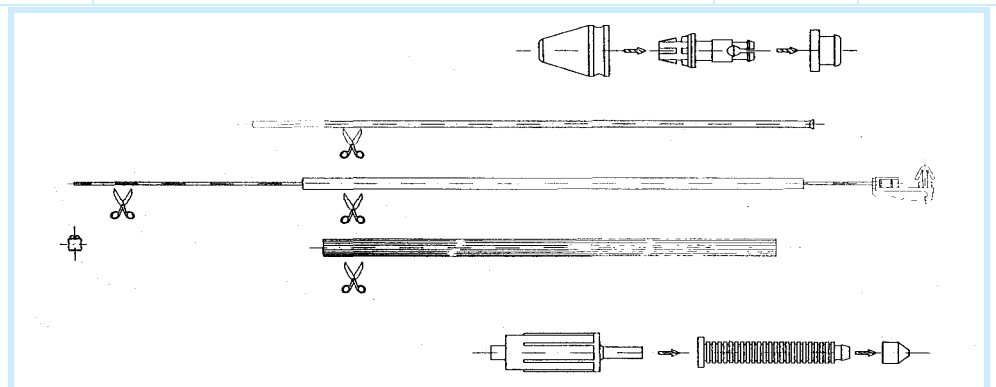

ACCELERATOR CABLES

COMANDI ACCELERATORE A PEDALE * CABLES D'ACCELERATEUR * VERGASERZUGE

41.0347

41.0357

41.0301.1

41.0302.1

ACCELERATOR CABLES

COMANDI ACCELERATORE A PEDALE * CABLES D'ACCELERATEUR * VERGASERZUGE