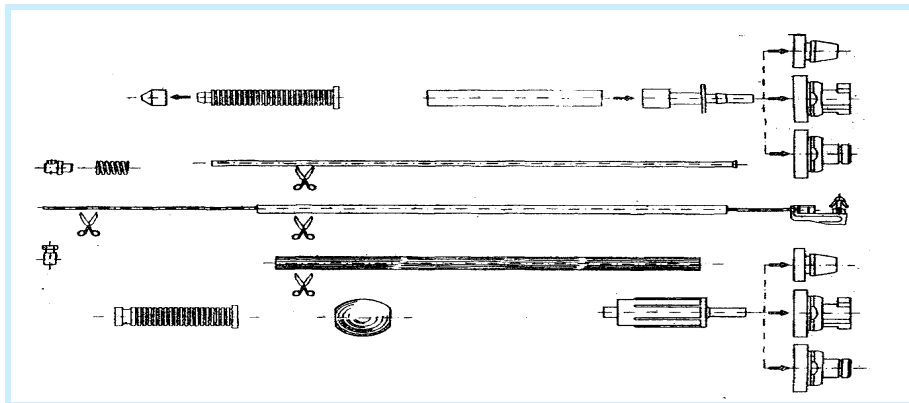

35.0353

11.0375.1

ACCELERATOR CABLES

COMANDI ACCELERATORE A PEDALE * CABLES D'ACCELERATEUR * VERGASERZUGE

OUR REF.	OEM/Compares with No.	APPLICATION	YEAR	LENGTH
FERRARI				
15.0300	181380	246 GT		
15.0301	106492	308 GTB-GTS		
15.0302	120260	308 GT		
15.0303	105574	308		
15.0304	115134	308		
15.0306	137578	308		
15.0305	110809	512 BB		
FIAT				
11.0339.1	7736507	Punto 55-60-75	11/93-	830/700
11.0340.1	7775116	Punto 6 speed	11/93-	850/720
11.0341.1	7722083	Punto GTI	11/93-	720/560
11.0342.1	7739541	Punto Diesel	11/93-	1185/1015
11.0382.1	7780024	Punto 55-60-75	97-	880/720
11.0383.1	7780032	Punto 6 speed	97-	890/630
11.0384.1	46473223	Punto 85 1.2 16V	97-	730/490
11.0385.1	46467449	Punto 1.4 Racing	97-	940/760
11.0386.1	7780028	Punto Diesel	97-	1105/920
11.0399.1	46749873-46749874	Punto 1.2 8V-Spi	99-	800/640
11.0395.1	46540245	Punto 1.8 HGT 16v	99-	866/696
11.0355.1	46431041	Bravo / Brava 1.4	95-	605/470
11.0370.1	46463149	Bravo / Brava 1.6	95-	605/355
11.0356.1	7776549	Bravo / Brava 1.6 (autom.)	95-	625/450
11.0366.1	46446692	Bravo / Brava 1.8	95-	1220/1055
11.0367.1	7777663	Bravo / Brava Diesel-Turbodiesel	95-	1045/845
11.0365.1	46469731-46410902	Bravo / Brava TD 100cv	96-	705/520
11.0358.1	46475311-46468658	Bravo / Brava TD 75cv	96-	910/730
11.0372.1	7772034	Bravo 2.0 20V	95-	695/500
11.0355.1	46431041	Marea 1.4	95-	605/470
11.0370.1	46463149	Marea 1.6	95-	605/355
11.0366.1	46446692	Marea 1.8	95-	1220/1055
11.0390.1	46469068	Marea 1.8	96/01	1125/945
11.0356.1	7776549	Marea 1,6 (autom.)	95-	625/450
11.0372.1	7772034	Marea 2.0 20V	95-	695/500
11.0358.1	46475311-46468658	Marea TD 75cv	96-	910/730
11.0365.1	46469731-46410902	Marea TD 100cv	96-	705/520
11.0313.1	7699064	Cinquecento 700cc	2/92-	640/460
11.0314.1	7709408	Cinquecento 700cc cat.	93-	565/410
11.0315.1	7700305	Cinquecento 900cc	2/92-	750/585
11.0316.1	7700172	Cinquecento 900cc cat.	2/92-	660/490
11.0369.1	46406434	Cinquecento Sporting	95-	835/685